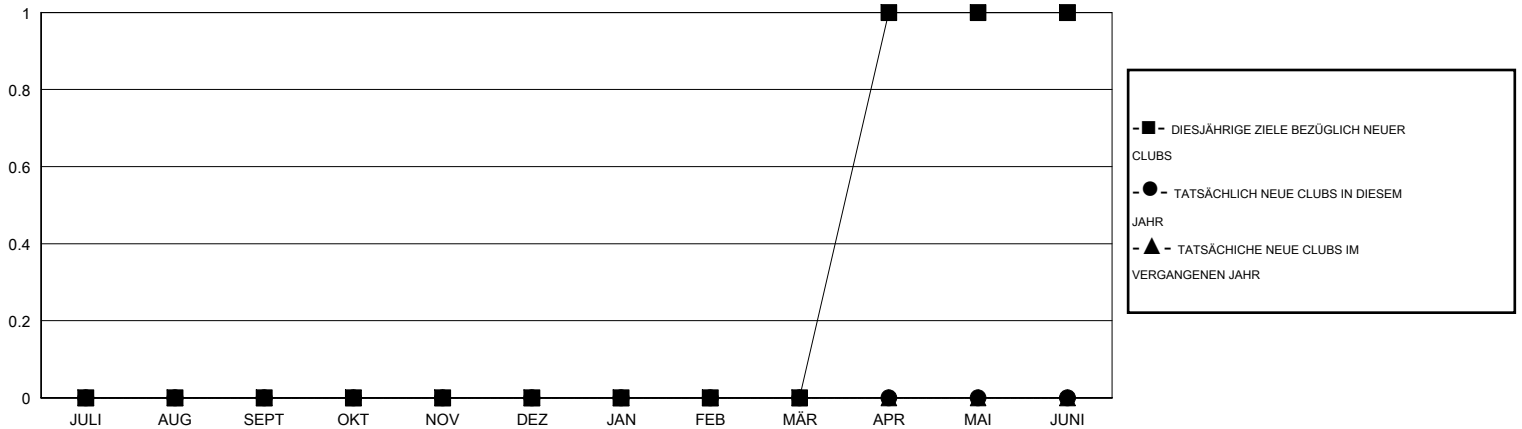

# MONTHLY MEMBERSHIP PROGRESS REPORT

District 111MS

Results as of: 6/30/2016

GMT: Carl Robert Rettby

STANDORT GERMANY

GMT KONST. GEB.: 4

Clubs					Pro Mitglied				
ERGEBNISSE FÜR 2016-2017					ERGEBNISSE FÜR 2016-2017				
QUARTAL	ZIEL NEUE CLUBS	NEUE CLUBS	AUFGELÖSTE CLUBS	NETTO-GEWINN/-VERLUST	QUARTAL	ZIEL NEUE MITGLIEDER	HINZUGEFÜGTE GRÜNDUNGS- UND NEUE MITGLIEDER	AUSGESCHIEDENE MITGLIEDER	NETTO-GEWINN/-VERLUST
JULI/AUG/SEPT	0	0	0	0	JULI/AUG/SEPT	-5	0	0	0
OKT/NOV/DEZ	0	0	0	0	OKT/NOV/DEZ	-5	0	0	0
JAN/FEB/MÄR	0	0	0	0	JAN/FEB/MÄR	-5	0	0	0
APR/MAI/JUNI	1	0	0	0	APR/MAI/JUNI	16	0	0	0

ZIELE UND TATSÄCHLICHE NEUE CLUBS KUMULATIV

ZIELE UND TATSÄCHLICHE MITGLIEDER KUMULATIV

ABGEMELDETE CLUBS: 0	0 VON 0 CLUBS HABEN 1 ODER MEHR NEUE MITGLIEDER AUFGENOMMEN	<b>GESCHLECHTERVERTEILUNG</b> MANN 0 (100.00%) FRAU 0 (100.00%)
<b>AUSGETRETENE MITGLIEDER</b> VERSTORBEN 0 CLUB AUFGELÖST 0 ANDERE 0 GESAMT 0	<a href="#">KLICKEN SIE HIER FÜR ANGABEN ZUM ZUSTAND DES CLUBS</a>	FAMILIENMITGLIEDER 0 HAUSHALTSVORSTAND 0 NICHT-FAMILIENVORSTAND 0