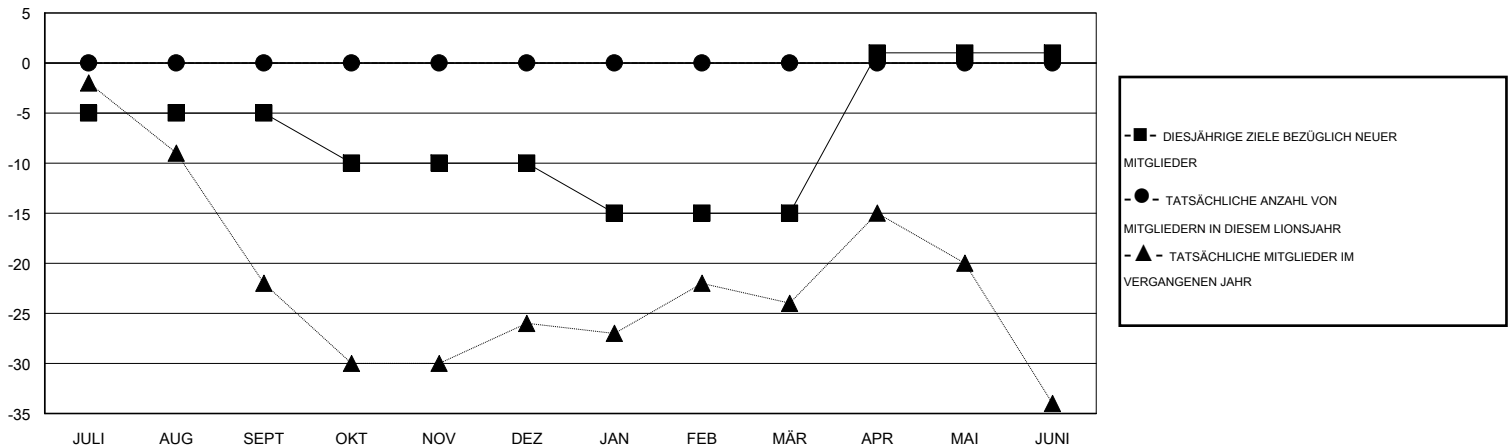

# MONTHLY MEMBERSHIP PROGRESS REPORT

District 111MS

Results as of: 6/30/2016

GMT: Carl Robert Rettby

STANDORT GERMANY

GMT KONST. GEB.: 4

Clubs					Pro Mitglied				
ERGEBNISSE FÜR 2016-2017					ERGEBNISSE FÜR 2016-2017				
QUARTAL	ZIEL NEUE CLUBS	NEUE CLUBS	AUFGELÖSTE CLUBS	NETTO-GEWINN/-VERLUST	QUARTAL	ZIEL NEUE MITGLIEDER	HINZUGEFÜGTE GRÜNDUNGS- UND NEUE MITGLIEDER	AUSGESCHIEDENE MITGLIEDER	NETTO-GEWINN/-VERLUST
JULI/AUG/SEPT	0	0	0	0	JULI/AUG/SEPT	-5	0	0	0
OKT/NOV/DEZ	0	0	0	0	OKT/NOV/DEZ	-5	0	0	0
JAN/FEB/MÄR	0	0	0	0	JAN/FEB/MÄR	-5	0	0	0
APR/MAI/JUNI	1	0	0	0	APR/MAI/JUNI	16	0	0	0

ZIELE UND TATSÄCHLICHE NEUE CLUBS KUMULATIV

ZIELE UND TATSÄCHLICHE MITGLIEDER KUMULATIV

ABGEMELDETE CLUBS: 0	0 VON 0 CLUBS HABEN 1 ODER MEHR NEUE MITGLIEDER AUFGENOMMEN	<b>GESCHLECHTERVERTEILUNG</b> MANN 0 (100.00%) FRAU 0 (100.00%)
<b>AUSGETRETENE MITGLIEDER</b> VERSTORBEN 0 CLUB AUFGELÖST 0 ANDERE 0 GESAMT 0	<a href="#">KLICKEN SIE HIER FÜR ANGABEN ZUM ZUSTAND DES CLUBS</a>	FAMILIENMITGLIEDER 0 HAUSHALTSVORSTAND 0 NICHT-FAMILIENVORSTAND 0